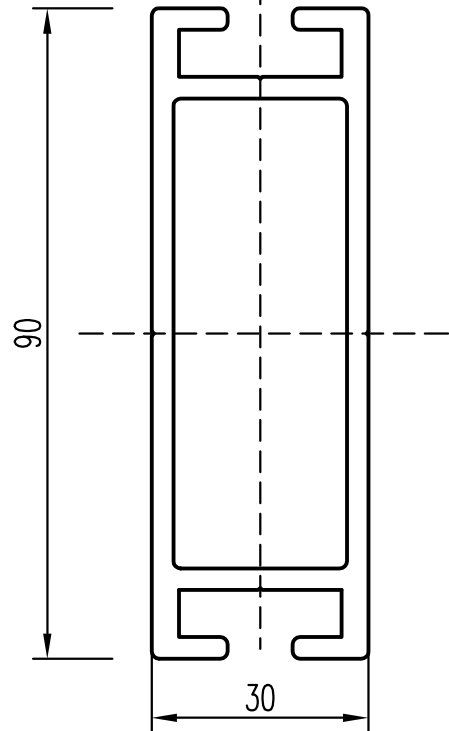

Diese Zeichnung ist unser Eigentum. Jede Vervielfältigung, Verwertung oder Weitergabe an dritte Personen ist verboten und wird verfolgt.

Halteprofil  
Lisene 25 x 30

Halteprofil  
Lisene 50 x 30

Halteprofil  
Lisene 90 x 30

FON 03631/467180  
FAX 03631/4671890  
E-MAIL INFO@SUNVENT.DE

A	.	D
B		E
C		

KUNDE:

FON  
FAX  
E-MAIL

ZEICHN.: KÖHLER

Maß Kontr.:

Auftrags-Nr.

Profile für C-Lamellen

Zeichnungs-Nr.