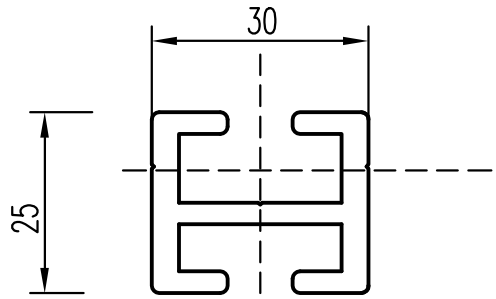

Diese Zeichnung ist unser Eigentum. Jede Vervielfältigung, Verwertung oder Weitergabe an dritte Personen ist verboten und wird verfolgt.

Halteprofil  
Lisene 25 x 30

Halteprofil  
Lisene 50 x 30

Halteprofil  
Lisene 90 x 30

FON 03631/467180  
FAX 03631/4671890  
E-MAIL INFO@SUNVENT.DE

A	.	D
B		E
C		

KUNDE:

FON  
FAX  
E-MAIL

ZEICHN.: KÖHLER

Maß Kontr.:

Auftrags-Nr.

Profile für C-Lamellen