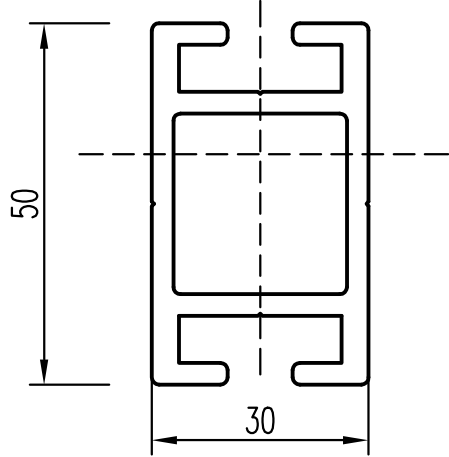

Diese Zeichnung ist unser Eigentum. Jede Vervielfältigung, Verwertung oder Weitergabe an dritte Personen ist verboten und wird verfolgt.

Halteprofil  
Lisene 25 x 30

Halteprofil  
Lisene 50 x 30

Halteprofil  
Lisene 90 x 30

FON 03631/467180  
FAX 03631/4671890  
E-MAIL INFO@SUNVENT.DE

A	.	D
B		E
C		

KUNDE:

FON  
FAX  
E-MAIL

ZEICHN.: KÖHLER

Maß Kontr.:

Auftrags-Nr.

Profile für C-Lamellen

Zeichnungs-Nr.